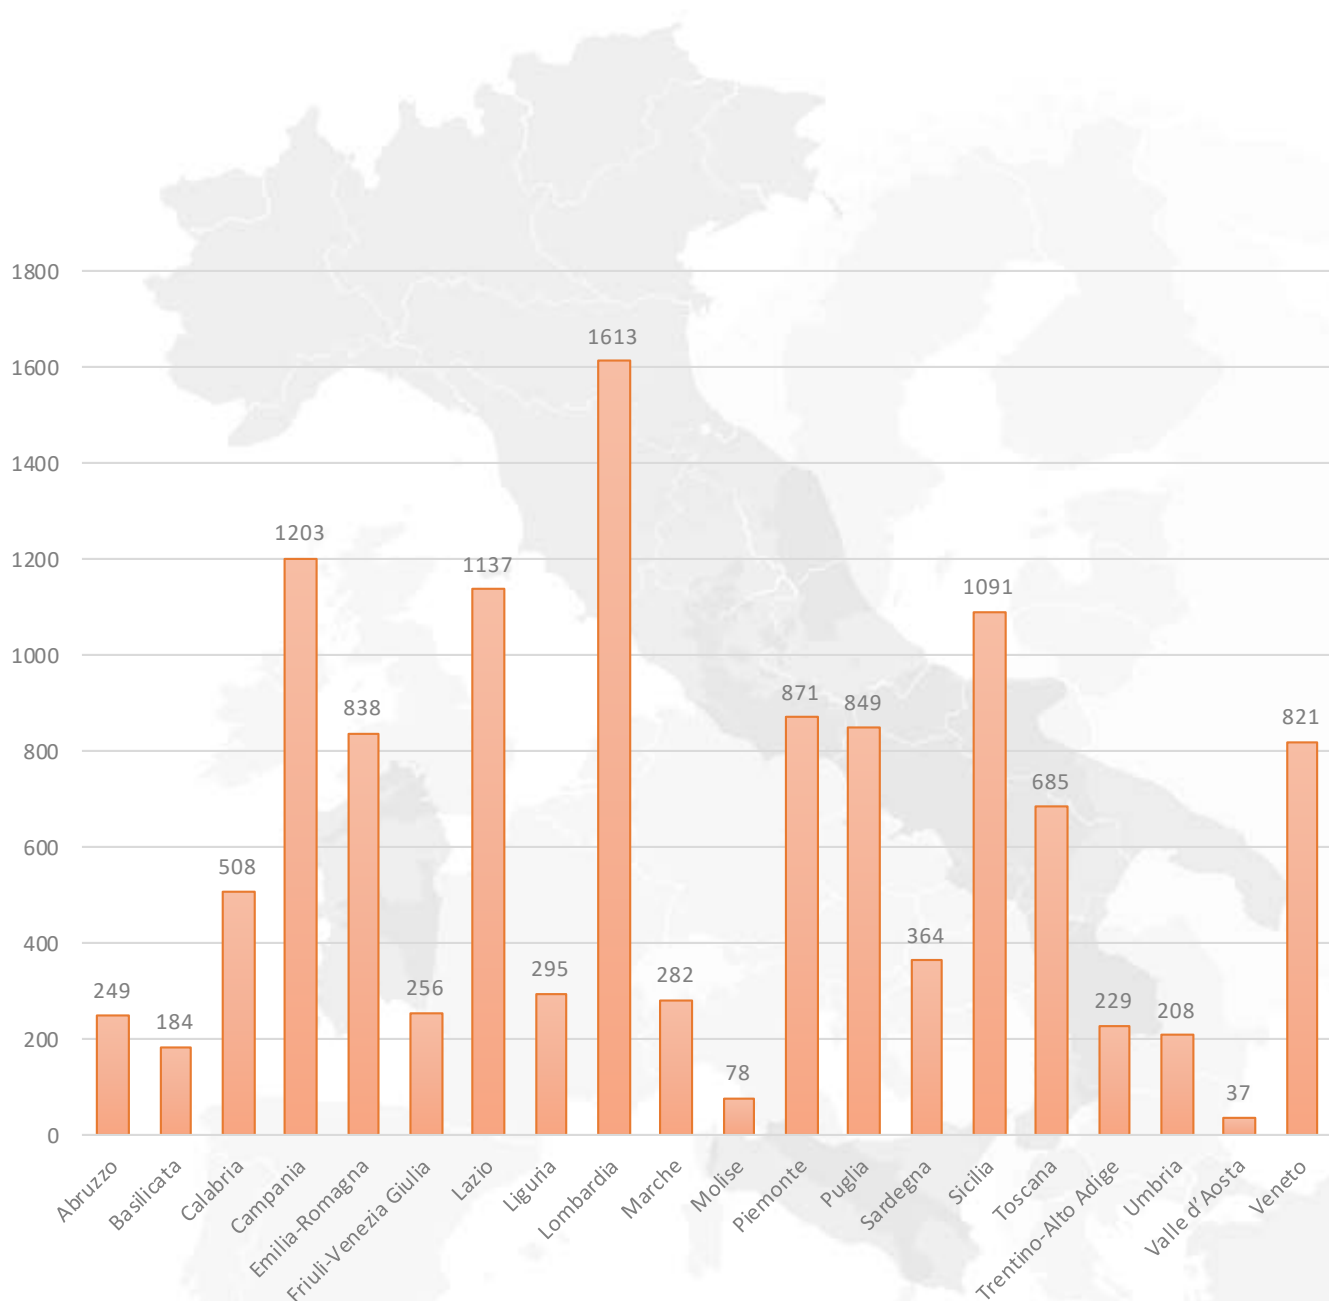

Trentino - Alto Adige

Dati Statistici

Europei, Nazionali e Regionali

A cura di Konstantinos Ladopoulos - k.ladopoulos@indire.it
Unità Nazionale eTwinning Italia

Iscritti per paese

Progetti per paese

Scuole per paese

Iscritti per regione

Progetti per regione

Scuole per regione

Rapporto Iscritti / Progetti

Rapporto Scuole / Iscritti

Iscritti in Trentino - Alto Adige

Progetti in Trentino - Alto Adige