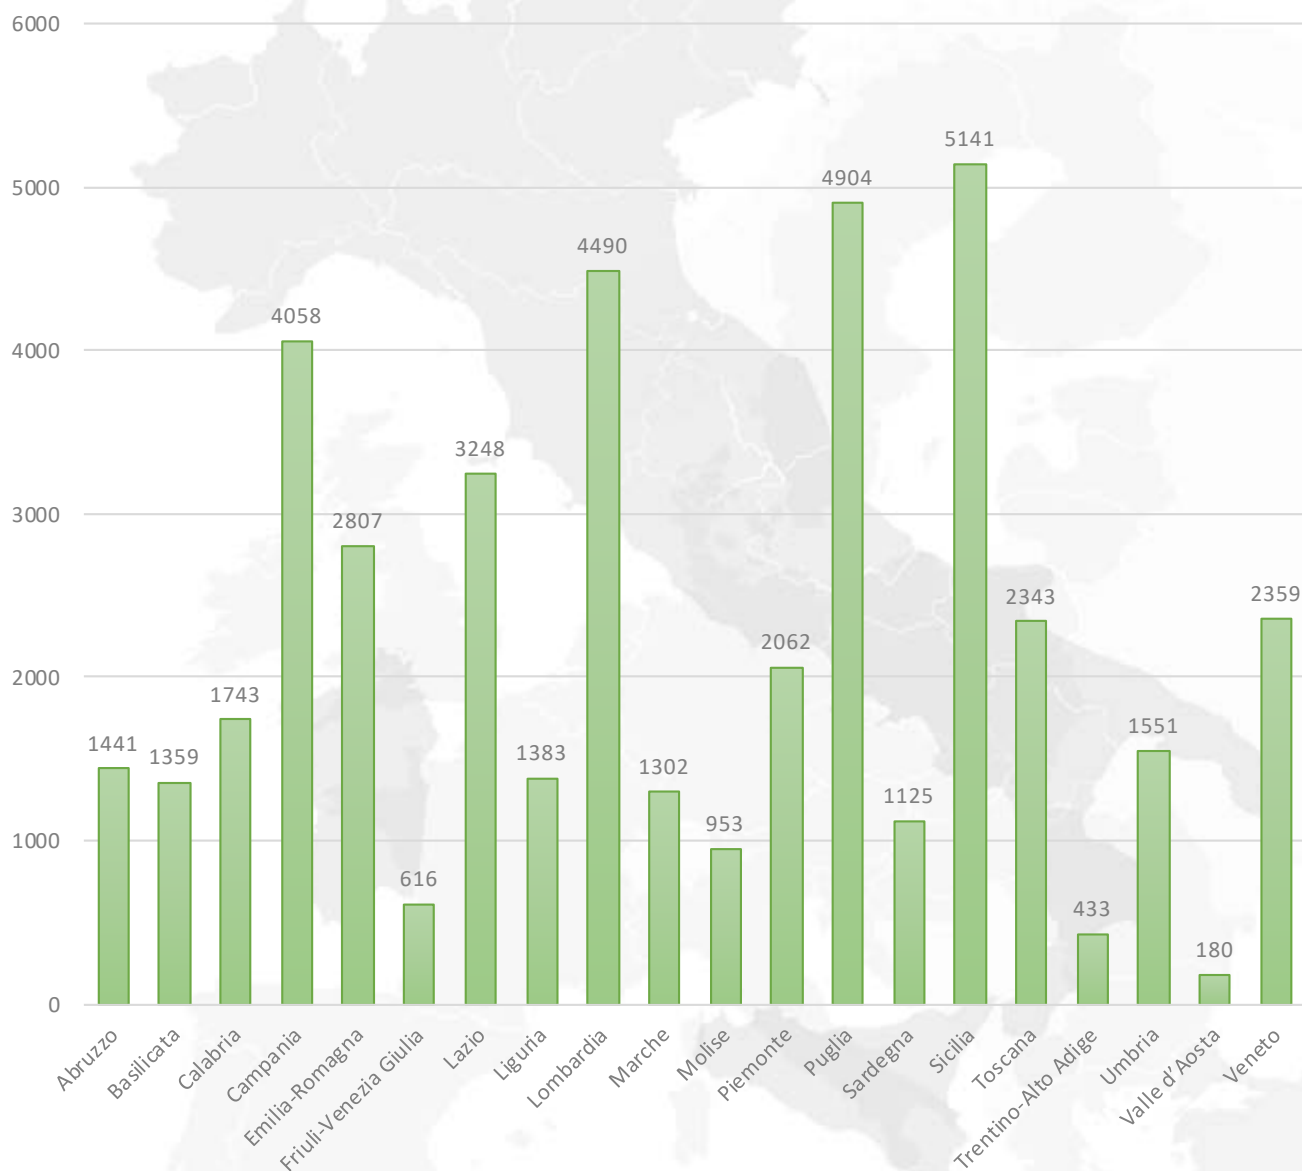

Trentino - Alto Adige

Dati Statistici

Europei, Nazionali e Regionali

A cura di Konstantinos Ladopoulos - k.ladopoulos@indire.it
Unità Nazionale eTwinning Italia

Iscritti per paese

Progetti per paese

Scuole per paese

Iscritti per regione

Progetti per regione

Scuole per regione

Rapporto Iscritti / Progetti

Rapporto Scuole / Iscritti

Iscritti in Trentino - Alto Adige

Progetti in Trentino - Alto Adige