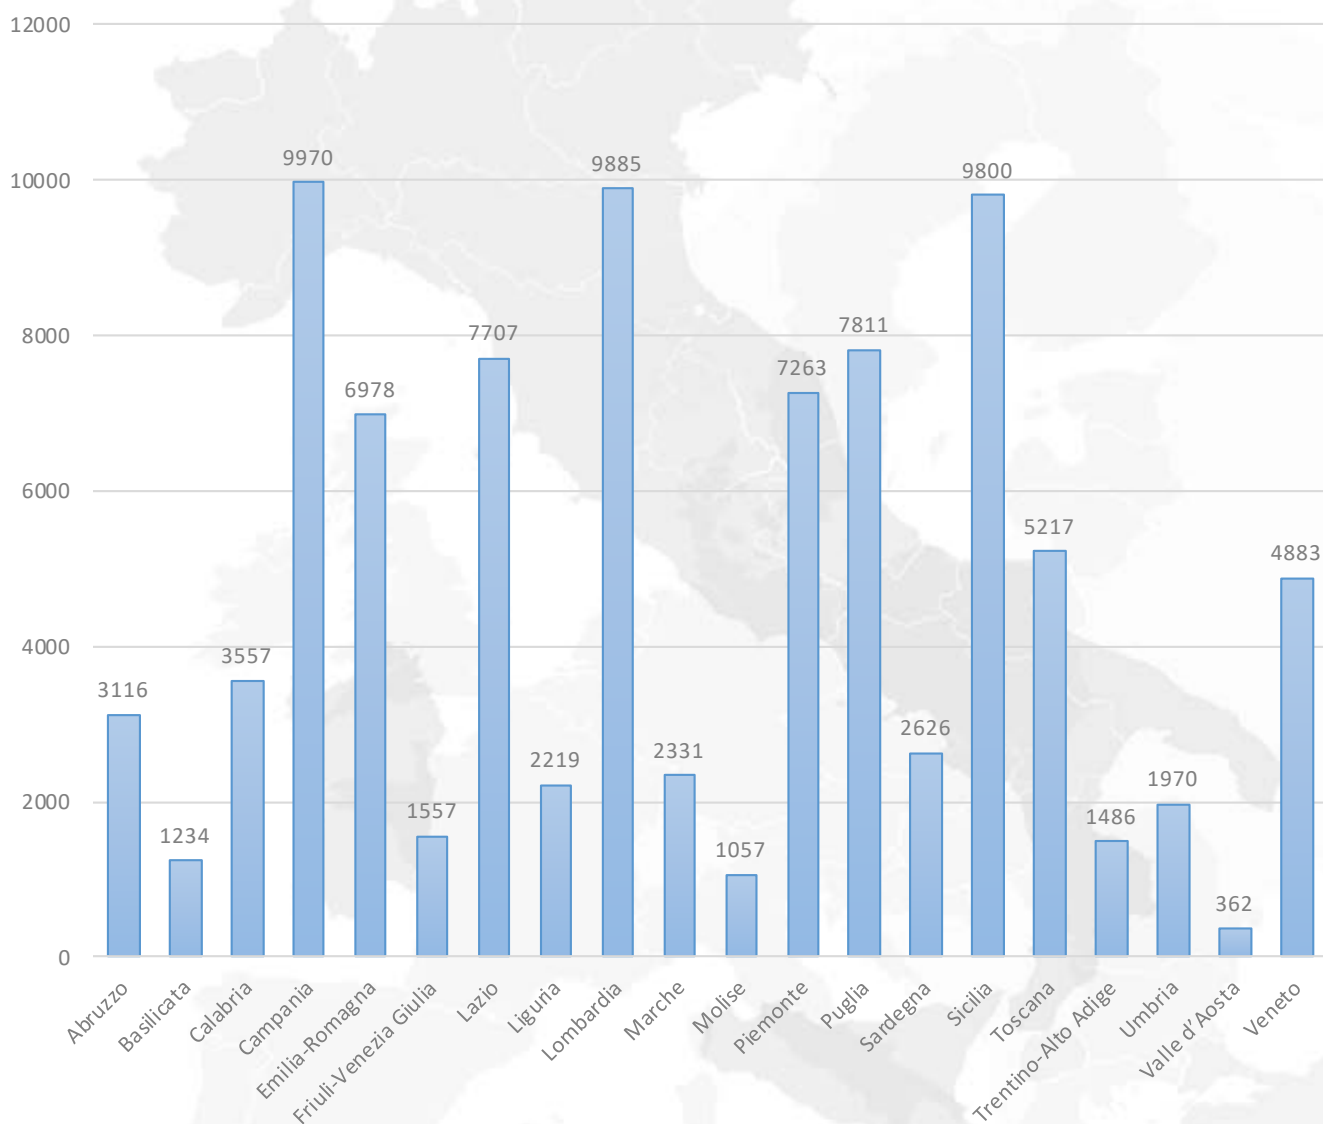

Trentino - Alto Adige

Dati Statistici

Europei, Nazionali e Regionali

A cura di Konstantinos Ladopoulos - k.ladopoulos@indire.it
Unità Nazionale eTwinning Italia

Iscritti per paese

Progetti per paese

Scuole per paese

Iscritti per regione

Progetti per regione

Scuole per regione

Rapporto Iscritti / Progetti

Rapporto Scuole / Iscritti

Iscritti in Trentino - Alto Adige

Progetti in Trentino - Alto Adige