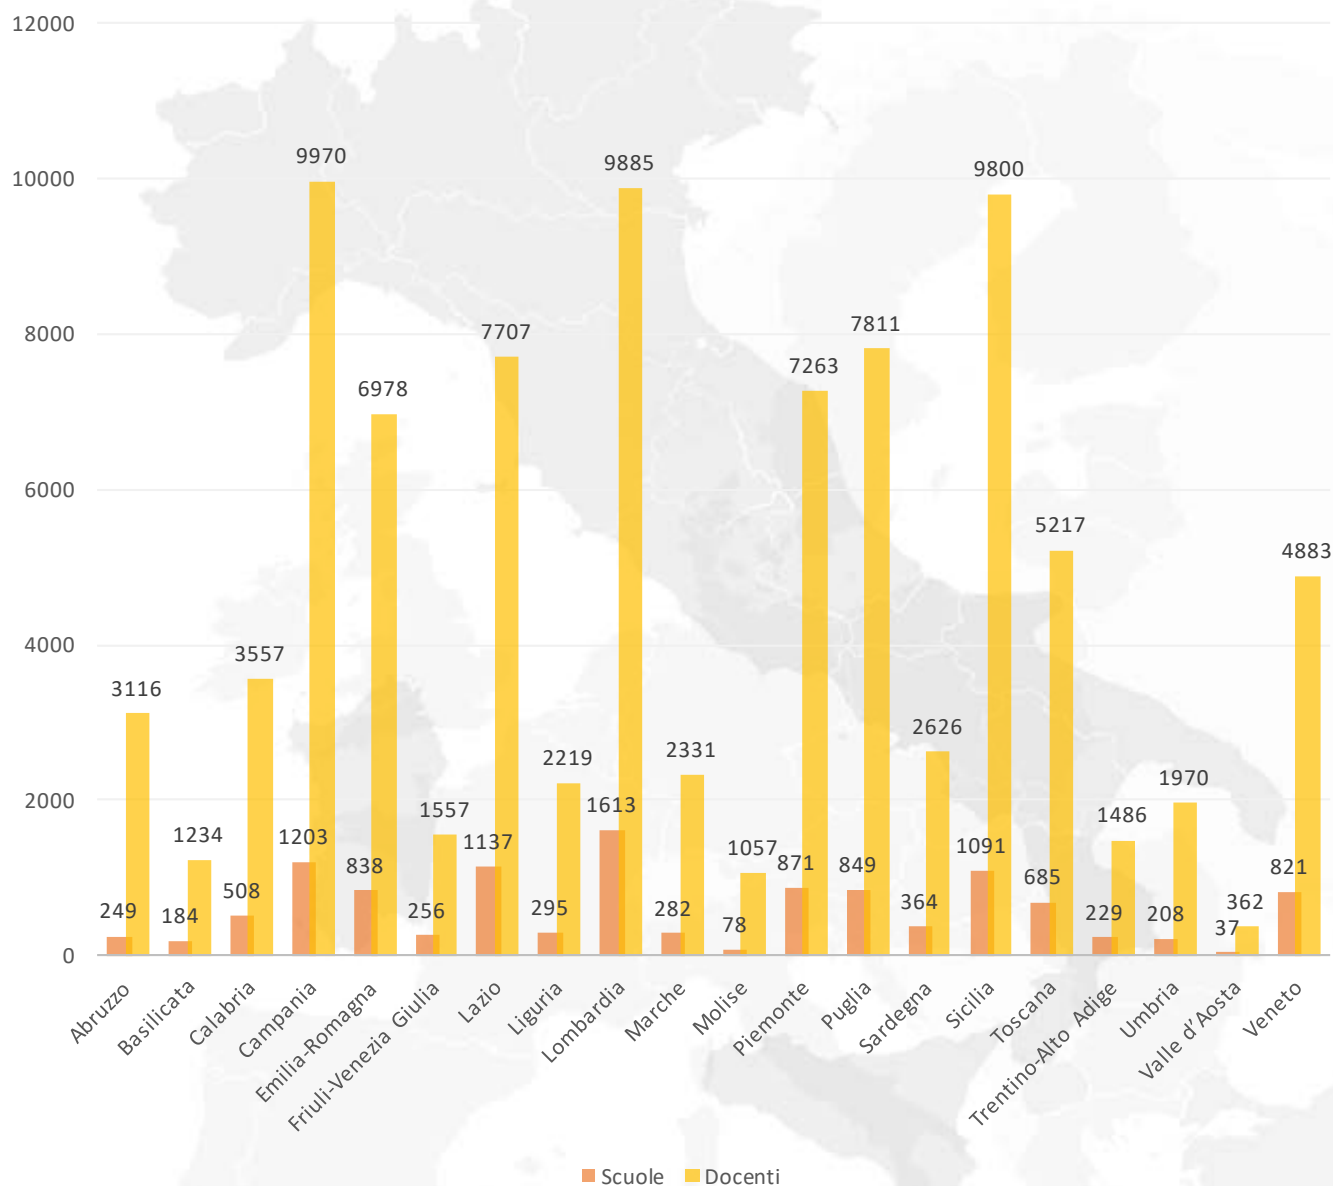

Trentino - Alto Adige

Dati Statistici

Europei, Nazionali e Regionali

A cura di Konstantinos Ladopoulos - k.ladopoulos@indire.it
Unità Nazionale eTwinning Italia

Iscritti per paese

Progetti per paese

Scuole per paese

Iscritti per regione

Progetti per regione

Scuole per regione

Rapporto Iscritti / Progetti

Rapporto Scuole / Iscritti

Iscritti in Trentino - Alto Adige

Progetti in Trentino - Alto Adige