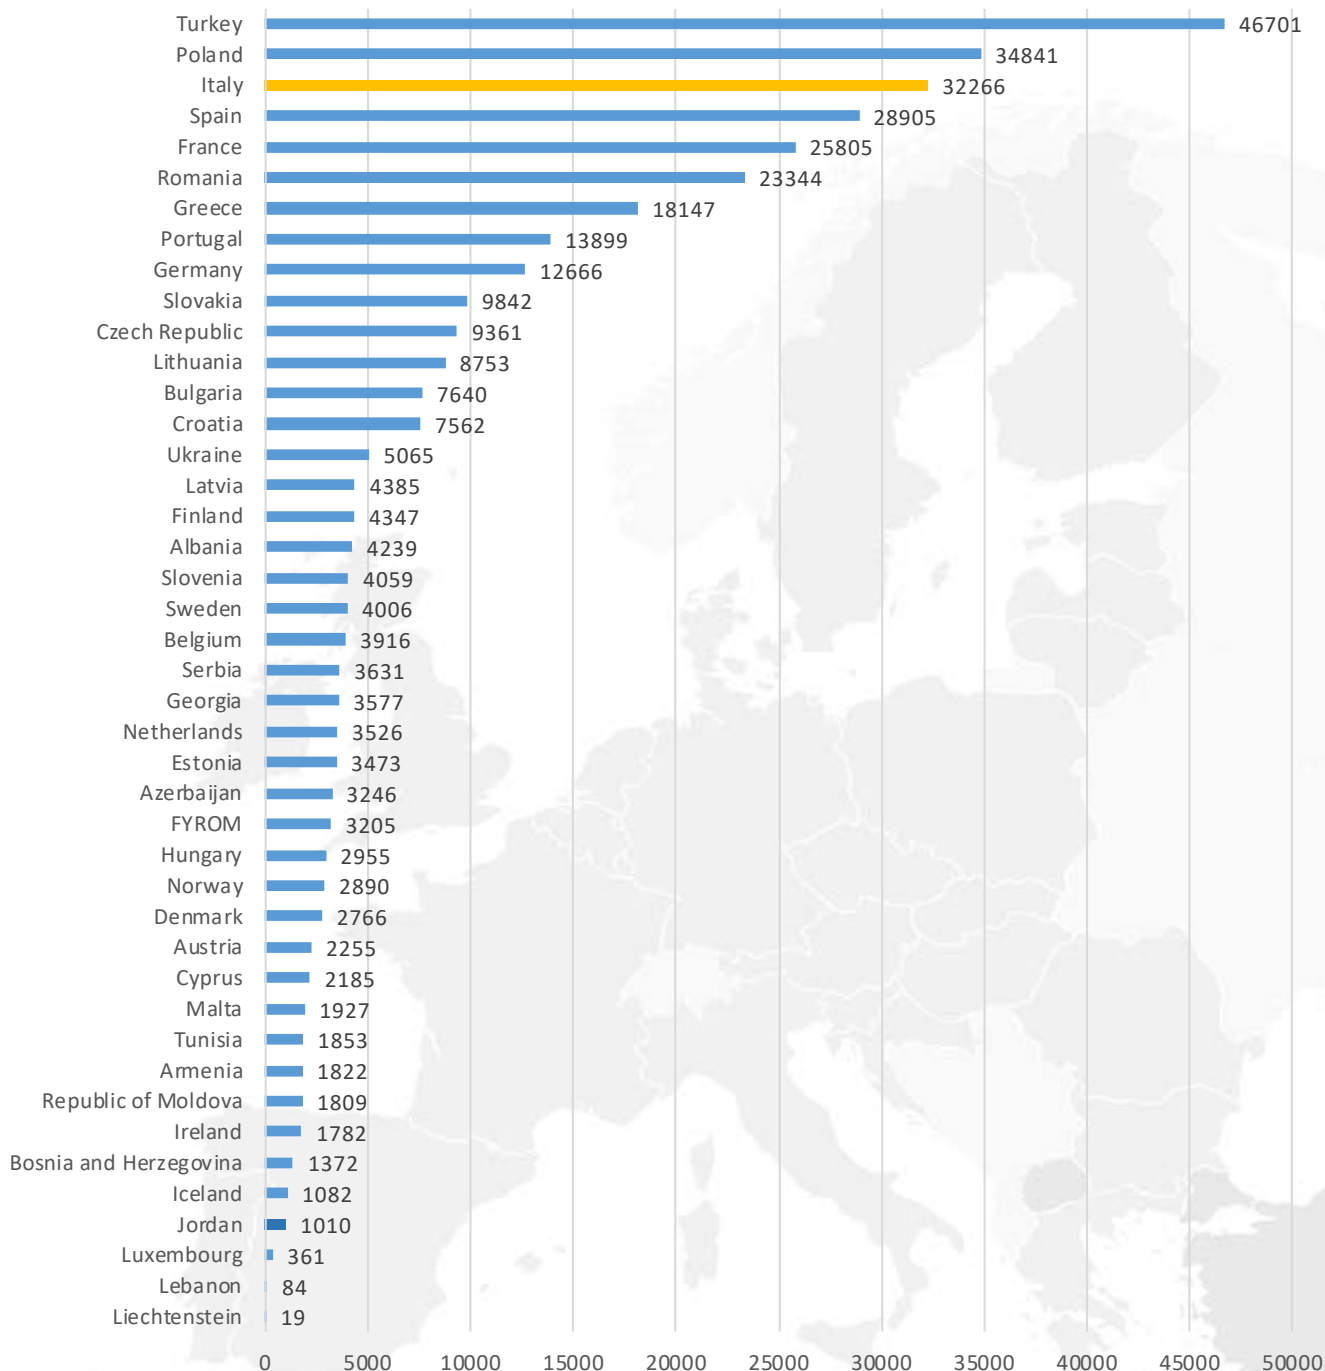

Trentino - Alto Adige

Dati Statistici

Europei, Nazionali e Regionali

A cura di Konstantinos Ladopoulos - k.ladopoulos@indire.it
Unità Nazionale eTwinning Italia

Iscritti per paese

Progetti per paese

Scuole per paese

Iscritti per regione

Progetti per regione

Scuole per regione

Rapporto Iscritti / Progetti

Rapporto Scuole / Iscritti

Iscritti in Trentino - Alto Adige

Progetti in Trentino - Alto Adige