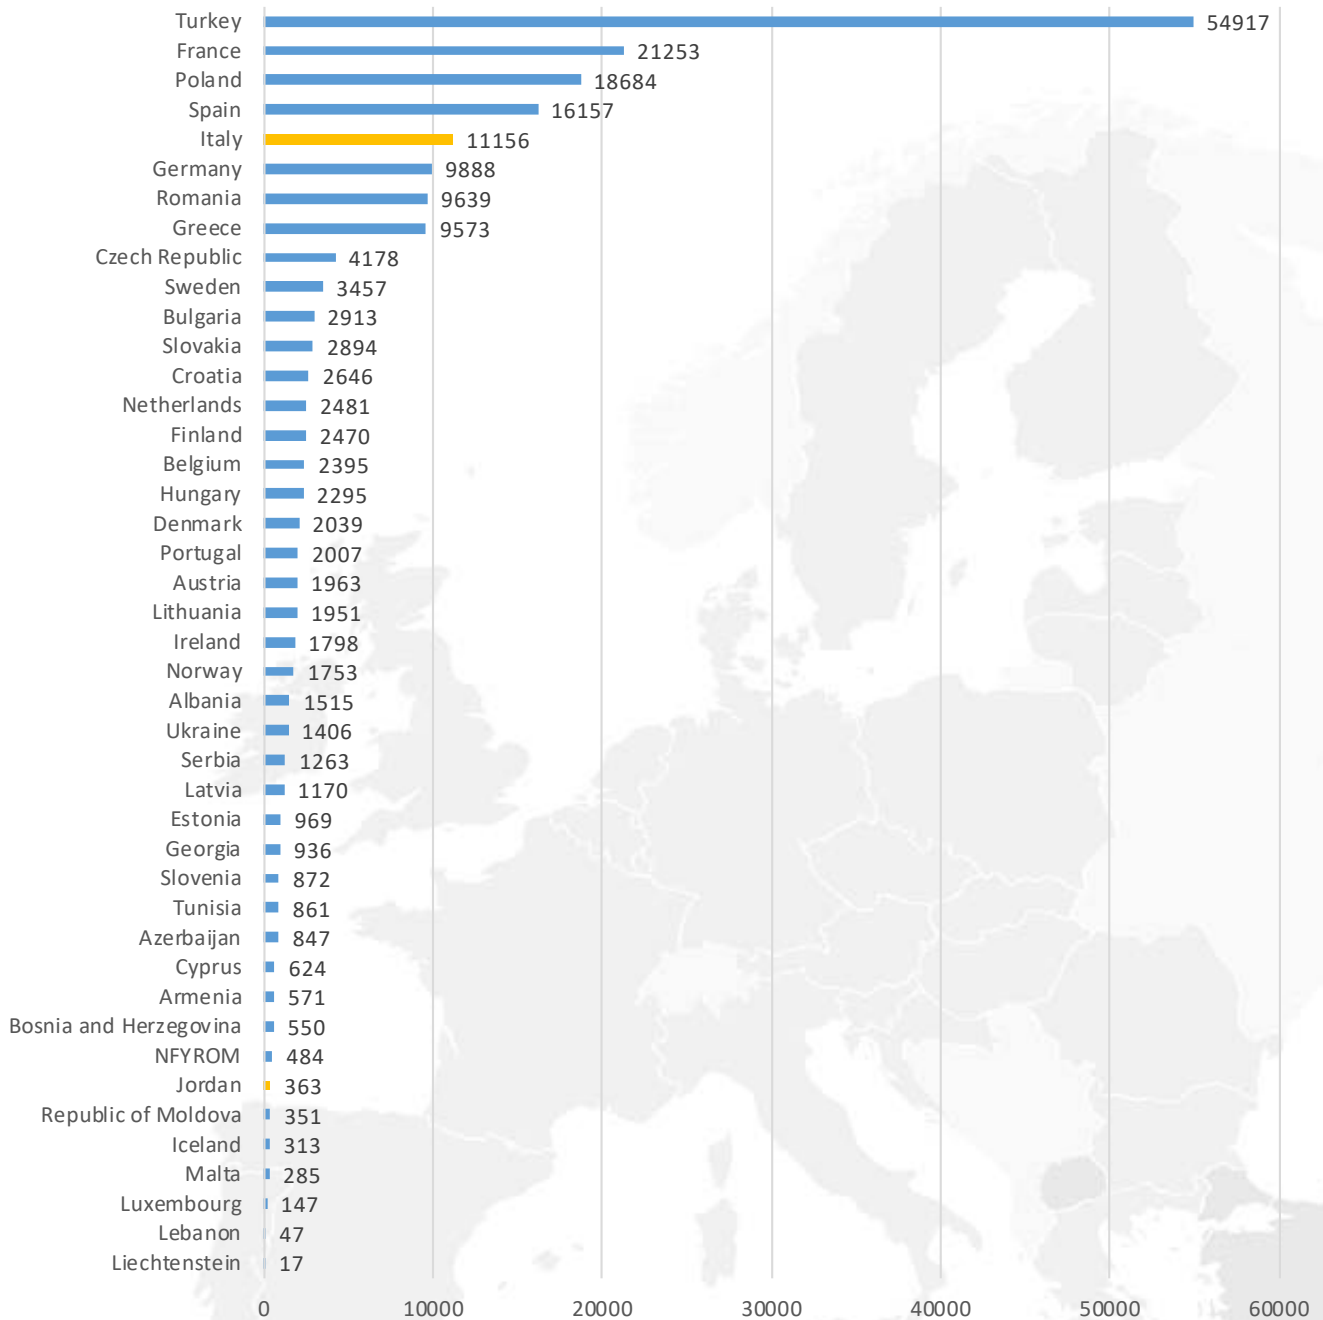

Trentino - Alto Adige

Dati Statistici

Europei, Nazionali e Regionali

A cura di Konstantinos Ladopoulos - k.ladopoulos@indire.it
Unità Nazionale eTwinning Italia

Iscritti per paese

Progetti per paese

Scuole per paese

Iscritti per regione

Progetti per regione

Scuole per regione

Rapporto Iscritti / Progetti

Rapporto Scuole / Iscritti

Iscritti in Trentino - Alto Adige

Progetti in Trentino - Alto Adige