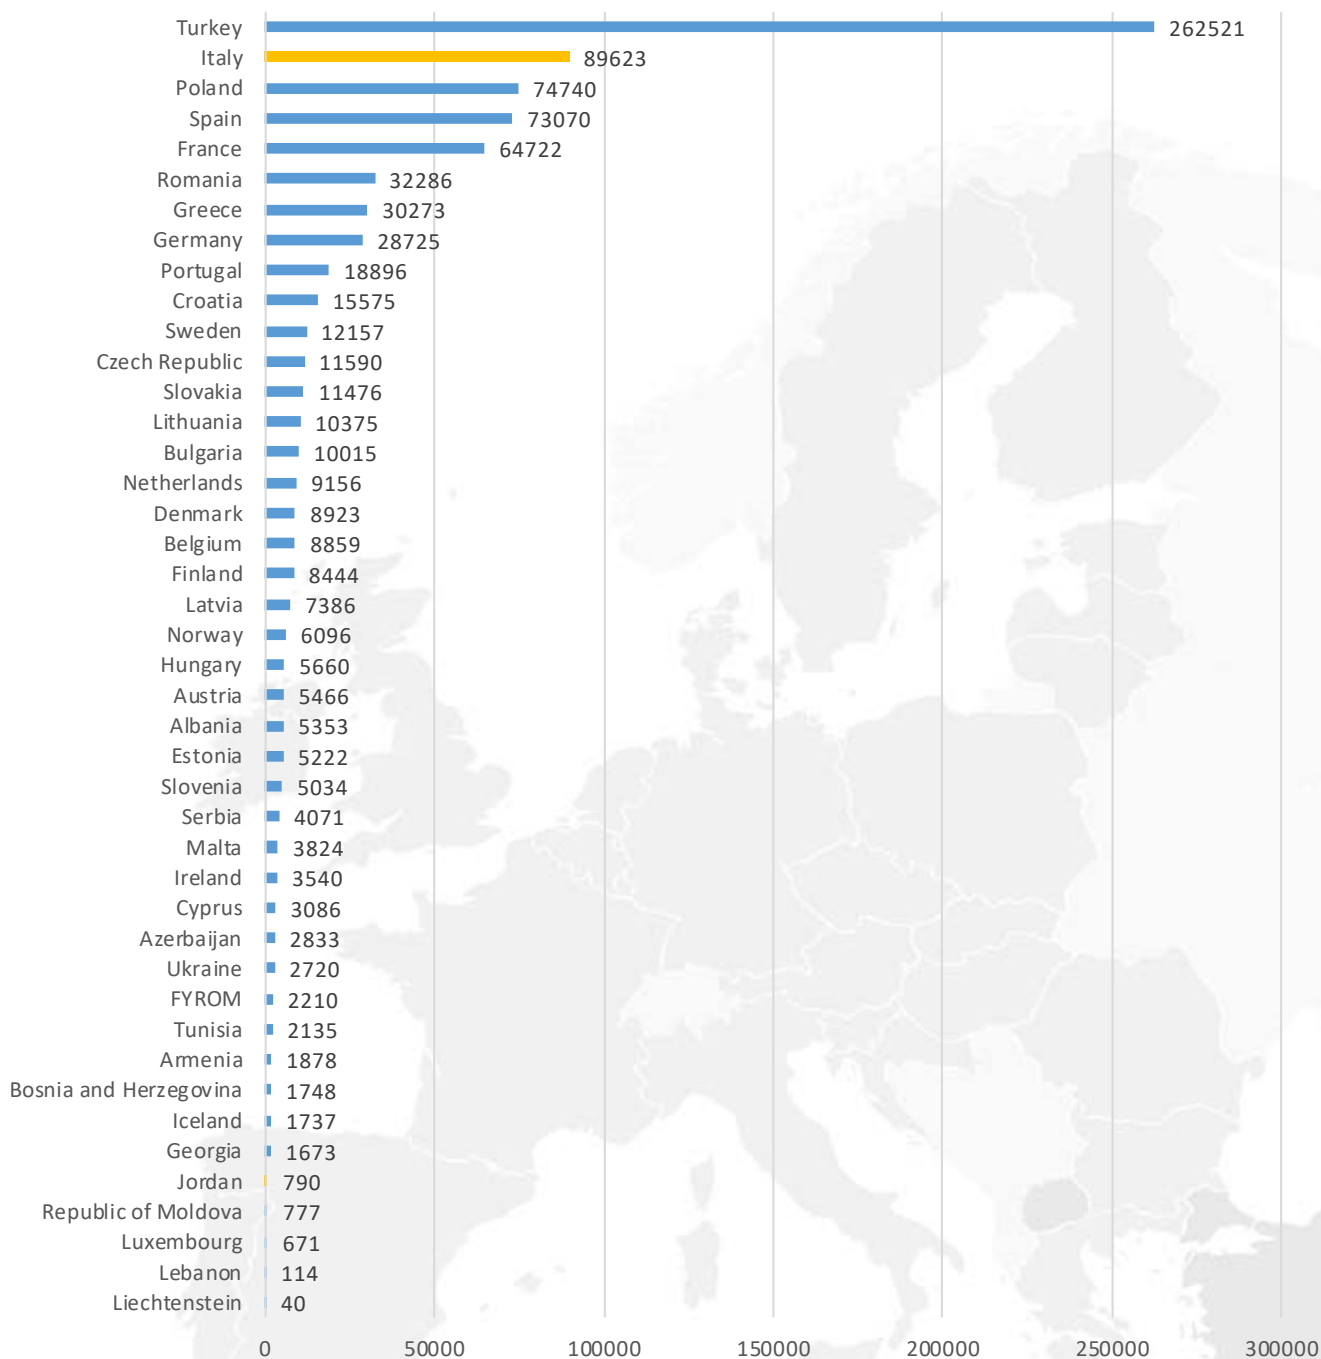

Trentino - Alto Adige

Dati Statistici

Europei, Nazionali e Regionali

A cura di Konstantinos Ladopoulos - k.ladopoulos@indire.it
Unità Nazionale eTwinning Italia

Iscritti per paese

Progetti per paese

Scuole per paese

Iscritti per regione

Progetti per regione

Scuole per regione

Rapporto Iscritti / Progetti

Rapporto Scuole / Iscritti

Iscritti in Trentino - Alto Adige

Progetti in Trentino - Alto Adige